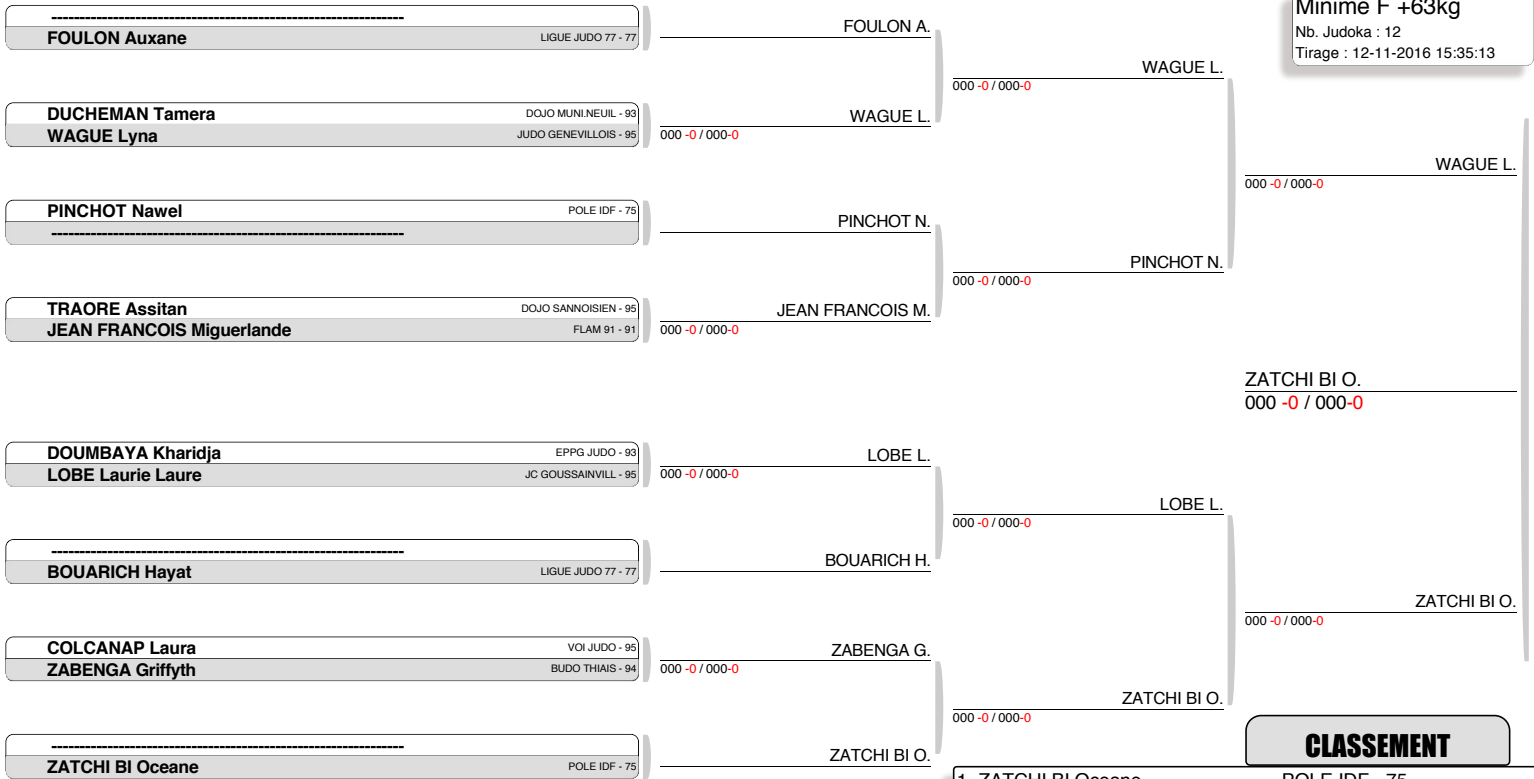

Minime F +63kg

Nb. Judoka : 12
Tirage : 12-11-2016 15:35:13

CLASSEMENT

- | | |
|------------------------------|-----------------------|
| 1. ZATCHI BI Oceane | POLE IDF - 75 |
| 2. WAGUE Lyna | JUDO GENEVILLOIS - 95 |
| 3. LOBE Laurie Laure | JC GOUSSAINVILL - 95 |
| 3. PINCHOT Nawel | POLE IDF - 75 |
| 5. DOUMBAYA Kharidja | EPPG JUDO - 93 |
| 5. JEAN FRANCOIS Miguerlande | FLAM 91 - 91 |
| 7. ZABENGA Griffyth | BUDO THIAIS - 94 |
| 7. FOULON Auxane | LIGUE JUDO 77 - 77 |